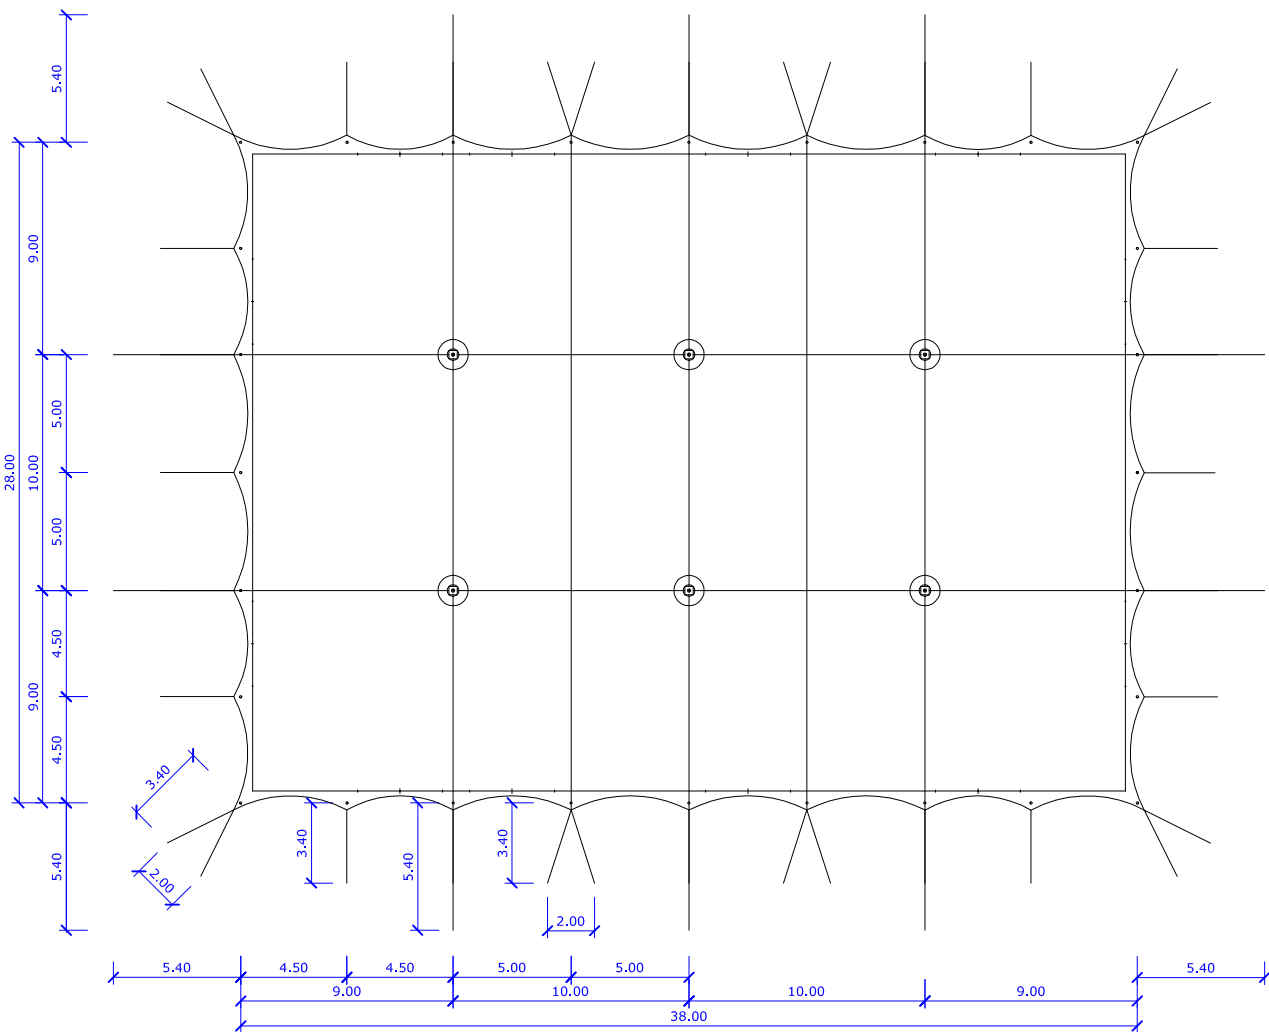

PROSPETTI

PIANTA COPERTURA